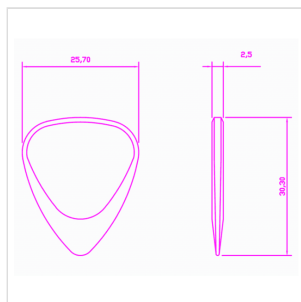

ZDT-VI-4

4 PLETTRI CON SEGNO ZODIACALE "VERGINE"

I plettri Timber Tones della serie Zodiac Tones "Vergine" si basano sulla classica forma 351. Prodotti con macchine CNC, hanno tolleranze strette da 2,5 millimetri di spessore e una smussatura fino alla punta di 0,7 millimetri di spessore. Nasce sotto lo stesso segno di BB King.

ZDT-VI-4

4 PLETTI CON SEGNO ZODIACALE "VERGINE"

DETTAGLI DEL PRODOTTO

CARATTERISTICHE PRINCIPALI

Adatto per chitarra acustica ed elettrica

Il Buffalo Horn ha un tono simile ai favolosi plettri in guscio di tartaruga. E' molto resistente e ha un tono morbido arrotondato