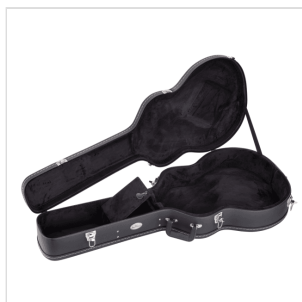

SCEA35

ASTUCCIO RIGIDO PER CHITARRA SEMIACUSTICA (STILE 335)

Costruiti in legno e dotati di imbottitura e tasca interna, gli hard case della serie SC sono il modo migliore per proteggere e trasportare la tua strumentazione in tutta comodità e sicurezza.

SCEA35

ASTUCCIO RIGIDO PER CHITARRA SEMIACUSTICA (STILE 335)

DETTAGLI DEL PRODOTTO

CARATTERISTICHE PRINCIPALI

Materiale: legno con rivestimento PVC

Imbottitura interna

Tasca interna

Maniglia

Cerniere in metallo con serratura

Colore: black

Adatto a chitarra semiacustica (stile 335)

Dimensioni interne: 109.5 x 41.5 x 11.5cm