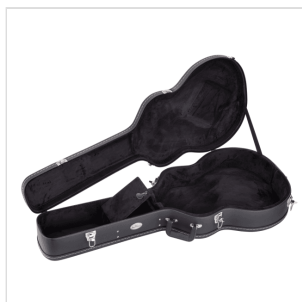

# ASTUCCIO RIGIDO PER CHITARRA SEMIACUSTICA (STILE 335)

Costruiti in legno e dotati di imbottitura e tasca interna, gli hard case della serie SC sono il modo migliore per proteggere e trasportare la tua strumentazione in tutta comodità e sicurezza.

# ASTUCCIO RIGIDO PER CHITARRA SEMIACUSTICA (STILE 335)

### CARATTERISTICHE PRINCIPALI

Materiale: legno con rivestimento PVC

Imbottitura interna

Tasca interna

Maniglia

Cerniere in metallo con serratura

Colore: black

Adatto a chitarra semiacustica (stile 335)