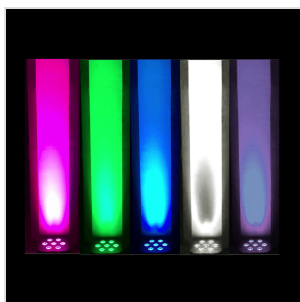

# FARO PAR CON 7 LED DA 10W RGBW+AV 6IN1 E TELECOMANDO

Il PAR-10W-7-R è dotato di 7 pezzi ultra-luminosità 10 W LED (6in1) e soddisfa la maggior parte delle applicazioni live e installazioni fisse. Il design compatto aiuta la dissipazione di calore in modo che il funzionamento risulti più stabile anche nelle condizioni di funzionamento più rigorose. Inoltre, il circuito di controllo del dimmer basato sulla più recente tecnologia, offre una miscelazione dei colori più omogenea ed efficiente. Infine, il telecomando a raggi infrarossi rende questo PAR estremamente facile da utilizzare anche in assenza di centralina DMX.

# FARO PAR CON 7 LED DA 10W RGBW+AV 6IN1 E TELECOMANDO