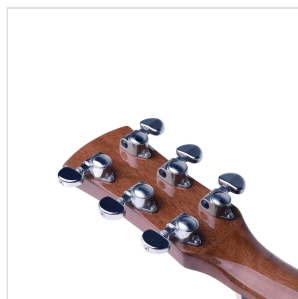

OLYMPIC-DN-GNT CHITARRA ACUSTICA DREADNOUGHT CON FINITURA LUCIDA

Dedicata all'Olympic National Park, uno dei parchi naturali più belli degli Stati Uniti, la serie Olympic vanta un connubio di spicco tra qualità costruttive, legni, finiture e naturalmente timbro. Il top in abete massello Sitka accoppiato alle fasce in mogano donano una voce unica allo strumento, mentre le meccaniche originali GROVER garantiscono quella tenuta di accordatura di cui ogni vero chitarrista ha bisogno sul palco, a casa o prova. La serie Olympic è disponibile in versione dreadnought, dreadnought cutaway e OOO, con finitura lucida o satinata.

OLYMPIC-DN-GNT

CHITARRA ACUSTICA DREADNOUGHT CON FINITURA LUCIDA

DETTAGLI DEL PRODOTTO

CARATTERISTICHE PRINCIPALI

Top: Abete Sitka massello

Fondo e fasce: mogano

Manico: mogano

Tastiera: blackwood con tasti in madreperla

Capotasto e sellette: osso

Paletta: mogano con intarsio in legno

Binding in celluloido nera sul corpo

Ponte in blackwood

Mascherina tartarugata

Meccaniche originali GROVER

Forma: dreadnought

Finitura: lucida

Equipaggiata con corde d'Addario XP

SPECIFICHE

Scala 648 mm

Nut 43.2 mm