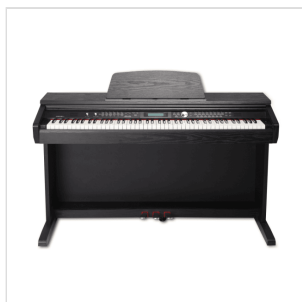

DP-330

**PIANO DIGITALE VERTICALE 88 TASTI CON CABINET**

DP-330 è un piano progettato per offrire il suono e il tocco di un pianoforte acustico. La tastiera hammer action, il numero elevato di suoni e polifonia a 64 note e il processore DSP, offrono un prodotto estremamente versatile perfetto per studenti e appassionati. Il cabinet in finitura palissandro costituisce un elegante elemento di arredo per tutti gli ambienti.

DP-330

# PIANO DIGITALE VERTICALE 88 TASTI CON CABINET

### CARATTERISTICHE PRINCIPALI

88 tasti hammer action

Display LCD retroilluminato

Amplificazione da 90W

500 voci

128 note di polifonia

Funzione dual voice per suonare due voci contemporaneamente

Funzione split per assegnare una voce per gli accompagnamenti e una diversa per la melodia con punto di split editabile