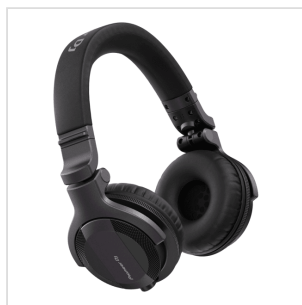

HDJ-CUE1BT-K CUFFIE DJ CON FUNZIONALITÀ BLUETOOTH®

Queste cuffie per DJ, di grande stile, sono realizzate con il DNA dei nostri modelli professionali, ma sono disponibili a un prezzo di gran lunga più modico. Pur essendo le nostre cuffie base più accessibili, soddisfano molti dei parametri definiti per la qualità e la funzionalità dalla nostra gamma professionale. Scegli il modello HDJ-CUE1 per uno stile professionale, un suono ricco, un design compatto e flessibile nonché finiture di alta qualità. Goditi la calibrazione del suono di precisione ereditata dal modello professionale HDJ-X5. Ascolta perfettamente le basse frequenze di bassi e grancassa, per eseguire mix precisi e sapere esattamente quello che sentiranno i tuoi amici quando introdurrà il brano successivo. Scegli il colore che preferisci tra tutto un assortimento, per intonarlo al tuo stile personale e ascoltare la musica durante gli spostamenti, grazie alla tecnologia Bluetooth integrata. Se preferisci, puoi optare anche per la versione cablata delle cuffie.

HDJ-CUE1BT-K

CUFFIE DJ CON FUNZIONALITÀ BLUETOOTH®

DETTAGLI DEL PRODOTTO

CARATTERISTICHE PRINCIPALI

Suono di alta qualità

Costruite per durare

Tecnologia wireless Bluetooth®

Confortevole design di stile professionale

Look personalizzabile

Compatte e facili da trasportare

Cavi staccabili

Colore: grigio scuro

SPECIFICHE

Tipo di cuffie	Closed, dynamic
Unità driver	Tipo a cupola di 40 mm
Output	Specifica Bluetooth® Classe 2
Supported Codec Version	Bluetooth standard versione 5.0
Gamma di frequenza	5 - 30.000 Hz
Impedenza	32 ohm
Sensibilità	104 dB
Maximum input power	2000 mW

Cavo spiralato corto di 1,2 m (lunghezza esteso 1,8 m)

Cosa contiene la confezione Cavo spiralato corto di 1,2 m (lunghezza esteso 1,8 m), Cavo di ricarica USB, Norme di sicurezza, Istruzioni per l'uso (Guida di avvio veloce)