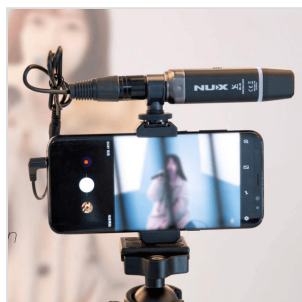

B-3MA

CLAMP CELLULARE PER B-3/B-3 PLUS

B-3MA ti permette di usare il tuo wireless B3 o B-3 PLUS con qualsiasi cellulare, l'ideale per fare video blogging o live streaming con grande facilità. Include reggi cellulare con adattatore TRS-TRRS per essere compatibile con quasi qualsiasi modello di Android o iPhone.

B-3MA

CLAMP CELLULARE PER B-3/B-3 PLUS

DETTAGLI DEL PRODOTTO

CARATTERISTICHE PRINCIPALI

Usa il tuo B-3/B-3 PLUS con ogni telefono

Ideale per fare video blogging o live streaming

Adattatore TRS-TRRS incluso