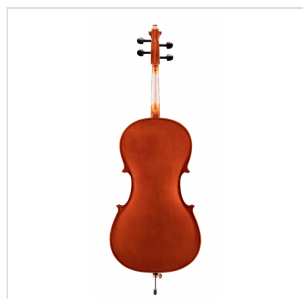

# VIOLONCELLO 4/4 CON TAVOLA IN ABETE MASSELLO

Virtuoso studen Sudent plus è un violoncello che, grazie alla tavola in abete massello, offre un timbro pieno e un attacco deciso. Il design è di tipo tradizionale con verniciatura dalle tonalità classiche. Lo strumento è costruito con buoni materiali e corredato di borsa e archetto. Costituisce un ottimo strumento per lo studio avanzato.

# VIOLONCELLO 4/4 CON TAVOLA IN ABETE MASSELLO

### CARATTERISTICHE PRINCIPALI

Tavola armonica in abete massello

Fascie e fondo in acero laminato

Manico in acero

Tastiera in ebano

Binding verniciato

Capotasto in Ebano

Bischeri in ebano

Ponticello in Acero French Style

Cordiera in metallo pressofuso con quattro intonatori

Archetto in legno con anima ottagonale e crine naturale

Borsa imbottita in poliestere con tasca porta archetto e doppia tracolla a zaino