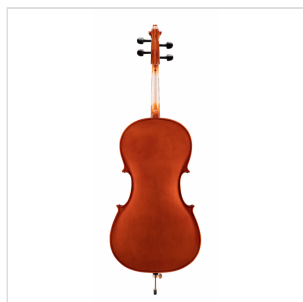

VSPCE-44

VIOLONCELLO 4/4 CON TAVOLA IN ABETE MASSELLO

Virtuoso studen Sudent plus è un violoncello che, grazie alla tavola in abete massello, offre un timbro pieno e un attacco deciso. Il design è di tipo tradizionale con verniciatura dalle tonalità classiche. Lo strumento è costruito con buoni materiali e corredato di borsa e archetto. Costituisce un ottimo strumento per lo studio avanzato.

VSPCE-44

VIOLONCELLO 4/4 CON TAVOLA IN ABETE MASSELLO

DETTAGLI DEL PRODOTTO

CARATTERISTICHE PRINCIPALI

Tavola armonica in abete massello

Fascie e fondo in acero laminato

Manico in acero

Tastiera in ebano

Binding verniciato

Capotasto in Ebano

Bischeri in ebano

Ponticello in Acero French Style

Cordiera in metallo pressofuso con quattro intonatori

Archetto in legno con anima ottagonale e crine naturale

Borsa imbottita in poliestere con tasca porta archetto e doppia tracolla a zaino