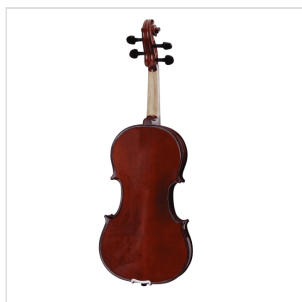

VSVI-12

VOLINO 1/2 VIRTUOSO STUDENT COMPLETO DI ASTUCCIO E ARCHETTO

La serie Virtuoso Student è ideale per chi si avvicina allo studio del violino. Grazie alle tecnologie impiegate per la costruzione abbiamo ottenuto uno strumento performante dal rapporto qualità prezzo eccezionale. I legni utilizzati, le ottime finiture, così come la lavorazione denotano una grande cura nei particolari che solitamente si trova in strumenti di fascia molto più alta, offrendo così al giovane violinista uno strumento performante, accessibile e facile da suonare. Lo strumento viene offerto con cordiera in lega di alluminio completa di accordatori individuali, archetto ad anima esagonale, custodia preformata con tasca interna, colofonia e tracolle.

VSVI-12

VOLINO 1/2 VIRTUOSO STUDENT COMPLETO DI ASTUCCIO E ARCHETTO

DETTAGLI DEL PRODOTTO

CARATTERISTICHE PRINCIPALI

Tavola Armonica: abete massello

Fasce e fondo: acero massello

Binding: intarsiato

Ponte: acero

Tastiera: acero tinto nero con effetto ebano

Montatura: bischeri e mentoniera in acero tinto con effetto ebano

Cordiera in lega con intonatori individuali

Archetto: student brazilian wood con tallone in palissandro

Colore: Cherry Brown

Finitura: lucida

Astuccio preformato in colore Marrone con interno crema

Accessori in dotazione: colofonia, tracolle, corde

Misura: 1/2