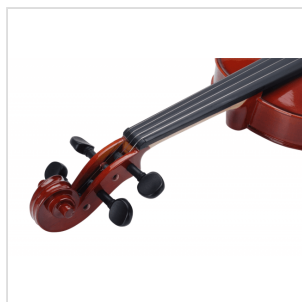

VSVI-12

VOLINO 1/2 VIRTUOSO STUDENT COMPLETO DI ASTUCCIO E ARCHETTO

La serie Virtuoso Student è ideale per chi si avvicina allo studio del violino. Grazie alle tecnologie impiegate per la costruzione abbiamo ottenuto uno strumento performante dal rapporto qualità prezzo eccezionale. I legni utilizzati, le ottime finiture, così come la lavorazione denotano una grande cura nei particolari che solitamente si trova in strumenti di fascia molto più alta, offrendo così al giovane violinista uno strumento performante, accessibile e facile da suonare. Lo strumento viene offerto con cordiera in lega di alluminio completa di accordatori individuali, archetto ad anima esagonale, custodia preformata con tasca interna, colofonia e tracolle.

VSVI-12

VOLINO 1/2 VIRTUOSO STUDENT COMPLETO DI ASTUCCIO E ARCHETTO

DETTAGLI DEL PRODOTTO

CARATTERISTICHE PRINCIPALI

Tavola Armonica: abete massello

Fasce e fondo: acero massello

Binding: intarsiato

Ponte: acero

Tastiera: acero tinto nero con effetto ebano

Montatura: bischeri e mentoniera in acero tinto con effetto ebano

Cordiera in lega con intonatori individuali

Archetto: student brazilian wood con tallone in palissandro

Colore: Cherry Brown

Finitura: lucida

Astuccio preformato in colore Marrone con interno crema

Accessori in dotazione: colofonia, tracolle, corde

Misura: 1/2