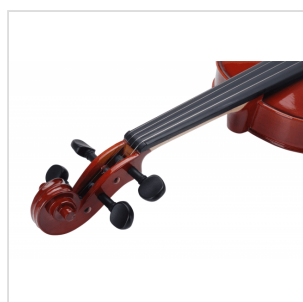

# VOLINO 1/2 VIRTUOSO STUDENT COMPLETO DI ASTUCCIO E ARCHETTO

La serie Virtuoso Student è ideale per chi si avvicina allo studio del violino. Grazie alle tecnologie impiegate per la costruzione abbiamo ottenuto uno strumento performante dal rapporto qualità prezzo eccezionale. I legni utilizzati, le ottime finiture, così come la lavorazione denotano una grande cura nei particolari che solitamente si trova in strumenti di fascia molto più alta, offrendo così al giovane violinista uno strumento performante, accessibile e facile da suonare. Lo strumento viene offerto con cordiera in lega di alluminio completa di accordatori individuali, archetto ad anima esagonale, custodia preformata con tasca interna, colofonia e tracolle.

### CARATTERISTICHE PRINCIPALI

Tavola Armonica: abete massello

Fasce e fondo: acero massello

Binding: intarsiato

Ponte: acero

Tastiera: acero tinto nero con effetto ebano

Montatura: bischeri e mentoniera in acero tinto con effetto ebano