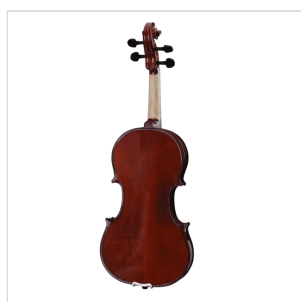

# VOLINO 1/2 VIRTUOSO STUDENT COMPLETO DI ASTUCCIO E ARCHETTO

La serie Virtuoso Student è ideale per chi si avvicina allo studio del violino. Grazie alle tecnologie impiegate per la costruzione abbiamo ottenuto uno strumento performante dal rapporto qualità prezzo eccezionale. I legni utilizzati, le ottime finiture, così come la lavorazione denotano una grande cura nei particolari che solitamente si trova in strumenti di fascia molto più alta, offrendo così al giovane violinista uno strumento performante, accessibile e facile da suonare. Lo strumento viene offerto con cordiera in lega di alluminio completa di accordatori individuali, archetto ad anima esagonale, custodia preformata con tasca interna, colofonia e tracolle.

# VOLINO 1/2 VIRTUOSO STUDENT COMPLETO DI ASTUCCIO E ARCHETTO

### CARATTERISTICHE PRINCIPALI

Tavola Armonica: abete massello

Fasce e fondo: acero massello

Binding: intarsiato

Ponte: acero

Tastiera: acero tinto nero con effetto ebano

Montatura: bischeri e mentoniera in acero tinto con effetto ebano