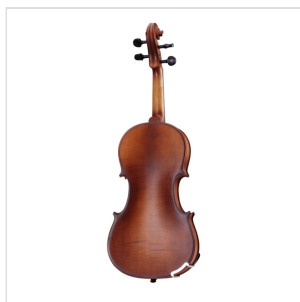

# VOLINO 1/8 VIRTUOSO PRO COMPLETO DI ASTUCCIO E ARCHETTO

Con la serie Virtuoso Pro, Soundsation vuole accompagnare nella crescita didattica i giovani violinisti offrendo uno strumento di alta qualità, incredibilmente performante e di concezione liuteristica italiana. Nulla è stato lasciato al caso, dai legni utilizzati alle finiture, passando per la cura di ogni particolare e gli accessori in dotazione. La serie Soundsation Virtuoso Pro è sinonimo di qualità senza: tavola armonica in abete rosso massello, fasce e fondo in acero fiammato, tastiera in ebano, mentoniera e bischeri in bosso, cordiera in lega di alluminio con accordatori individuali, archetto di qualità in brazilian wood ad anima esagonale con tallone in ebano e occhio in madreperla, finitura esclusiva Matt Antique Brown, astuccio, tracolle e colofonia in dotazione.

### CARATTERISTICHE PRINCIPALI

Tavola Armonica: abete rosso massello AA

Fasce e fondo: acero fiammato massello

Binding: intarsiato

Ponte: acero

Tastiera: ebano

Montatura: bischeri e mentoniera in bosso

Cordiera: in lega di alluminio con intonatori individuali