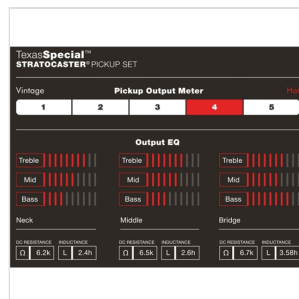

0992111000

PICKUP TEXAS SPECIAL™ STRAT® CUSTOM SHOP, (3)

Come ascoltato

Chitarre Fender American Special Stratocaster®

Caratterizzati dal loro chirp midrange, alti cristallini e bassi stretti, i pickup Fender Texas Special™ Strat sono caratterizzati da una costruzione a bobina singola overwound che produce grandi toni Texas-blues.

0992111000

PICKUP TEXAS SPECIAL™ STRAT® CUSTOM SHOP, (3)

DETTAGLI DEL PRODOTTO

CARATTERISTICHE PRINCIPALI

Filo magnetico rivestito in smalto per un caldo tono vintage

Espansioni polari sfalsate per un'uscita bilanciata

Hardware di installazione incluso

White

SSS