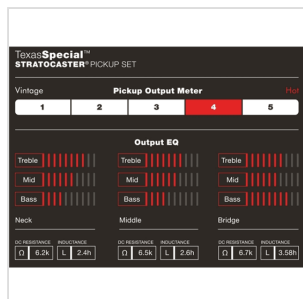

0992111000

PICKUP TEXAS SPECIAL™ STRAT® CUSTOM SHOP, (3)

Come ascoltato

Chitarre Fender American Special Stratocaster®

Caratterizzati dal loro chirp midrange, alti cristallini e bassi stretti, i pickup Fender Texas Special™ Strat sono caratterizzati da una costruzione a bobina singola overwound che produce grandi toni Texas-blues.