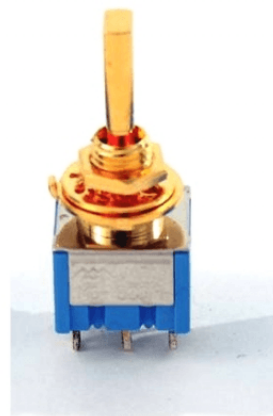

SW70G

# MINI SWITCH ON/OFF/ON (GOLD)

SOUNDSATION Parts è il programma ufficiale di parti per tutti gli strumenti musicali SOUNDSATION e non solo. Sono disponibili parti di qualità prodotte in Giappone per la riparazione dei più famosi strumenti vintage e moderni.

### CARATTERISTICHE PRINCIPALI

Posizione: On/Off/On

Finitura: Gold