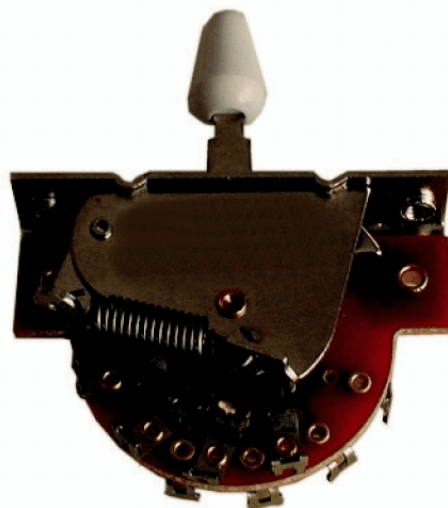

SW-40/3

STRAT SWITCH 3 POSIZIONI (BIANCO)

SOUNDSATION Parts è il programma ufficiale di parti per tutti gli strumenti musicali SOUNDSATION e non solo. Sono disponibili parti di qualità prodotte in Giappone per la riparazione dei più famosi strumenti vintage e moderni.

DETTAGLI DEL PRODOTTO

CARATTERISTICHE PRINCIPALI

Colore Cappuccio: Bianco

Strat Switch

3-Way