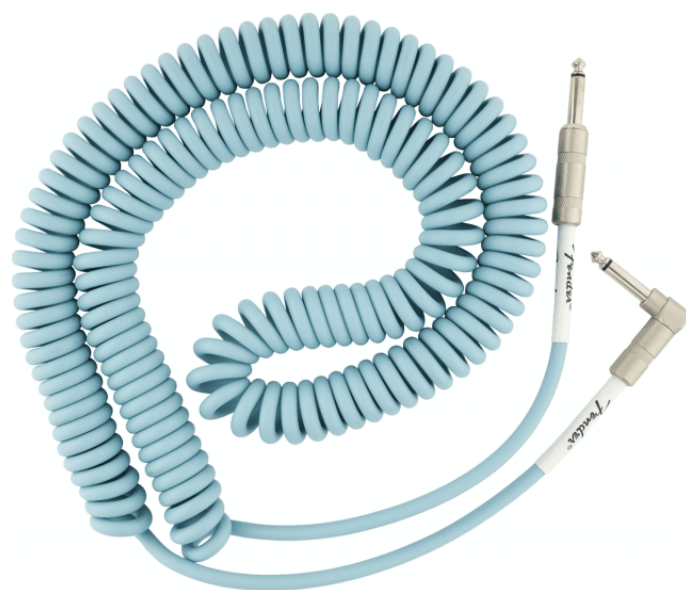

0990823006

CAVO A SPIRALE SERIE ORIGINIA STRAIGHT-ANGLE 30' DAPHNE BLUE

I cavi della serie Fender Original sono stati progettati combinando una struttura solida, con schermatura a spirale e resistenti connettori nichelati, con uno stile Fender inimitabile per creare una scelta affidabile e ad alte prestazioni per le tue esigenze di cavi in ??studio e sul palco. Disponibile nelle lunghezze 10', 15' e 18,6'

0990823006

CAVO A SPIRALE SERIE ORIGIAN STRAIGHT-ANGLE 30' DAPHNE BLUE

DETTAGLI DEL PRODOTTO

CARATTERISTICHE PRINCIPALI

Cavo a spirale da 30 '

Colori classici Fender

Guaina filo diametro esterno 6,5 mm

23 AWG

Schermatura a spirale OFC al 90%

Connettori nichelati

Supportato da una garanzia a vita

Estremità del cavo: jack da 1/4"diritto / angolare

Colore: Daphne Blue