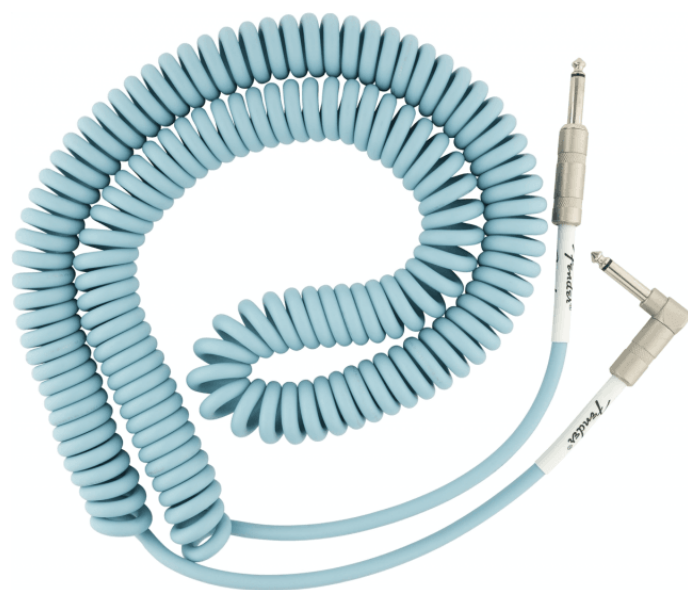

# CAVO A SPIRALE SERIE ORIGINIA STRAIGHT-ANGLE 30' DAPHNE BLUE

I cavi della serie Fender Original sono stati progettati combinando una struttura solida, con schermatura a spirale e resistenti connettori nichelati, con uno stile Fender inimitabile per creare una scelta affidabile e ad alte prestazioni per le tue esigenze di cavi in ??studio e sul palco. Disponibile nelle lunghezze 10', 15' e 18,6'

# CAVO A SPIRALE SERIE ORIGIAN STRAIGHT-ANGLE 30' DAPHNE BLUE

### CARATTERISTICHE PRINCIPALI

Cavo a spirale da 30 '

Colori classici Fender

Guaina filo diametro esterno 6,5 mm

23 AWG

Schermatura a spirale OFC al 90%

Connettori nichelati

Supportato da una garanzia a vita

Estremità del cavo: jack da 1/4"diritto / angolare

Colore: Daphne Blue