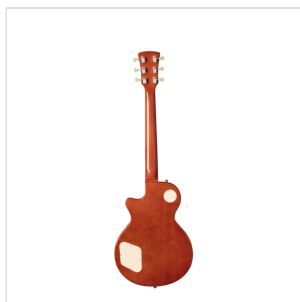

MILESTONE-PRO GT CHITARRA ELETTRICA CUTAWAY ARCH TOP CON 2 HUMBUCKER E MANICO SET-IN

La Milestone-PRO nasce per chi è desideroso di compiere ulteriori passi in avanti nei territori del blues e del rock più leggendari. Il corpo archtop, in accoppiata coi 2 potenti humbucker, garantisce quel feeling e quel suono corposo e definito che ha fatto scuola, mentre il manico set-in in mogano offre un sustain di livello superiore. Il selettore a 3 vie e volumi/tono indipendenti per ogni pick up creano grandi possibilità di variazioni timbriche. Ottima dal blues al rock, si presta anche a generi dove è richiesta maggior potenza, grinta e profondità.

MILESTONE-PRO GT CHITARRA ELETTRICA CUTAWAY ARCH TOP CON 2 HUMBUCKER E MANICO SET-IN

DETTAGLI DEL PRODOTTO

CARATTERISTICHE PRINCIPALI

Corpo: solid basswood (arch top)

Manico: mogano set-in

Tastiera: Eco-Rosewood (conforme normativa CITES)

Tasti: 22

Hardware: cromato

Meccaniche: vintage style

Ponte: tune o matic

Pick up: 2 humbucker

Switch: 3 vie

Potenzimetri: 2 volume/2 tono

Mascherina nera

Colore: Gold Top