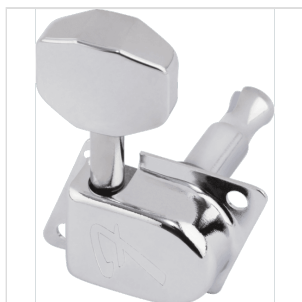

# FENDER PARTS 70S "F" STYLE STRATOCASTER®/TELECASTER® TUNING MACHINES CHROME

Per parti di ricambio con la vera autenticità Fender, non cercare oltre. Fender dispone di un'ampia varietà di accordatori e meccaniche per chitarra vintage e contemporanei di alta qualità per tenere sotto controllo la stabilità dell'accordatura del tuo strumento.

# FENDER PARTS 70S "F" STYLE STRATOCASTER®/TELECASTER® TUNING MACHINES CHROME

---

### CARATTERISTICHE PRINCIPALI

Set di 6 meccaniche

Colore: Chrome

Orientamento: destro

Per tutti i tipi di chitarra elettrica