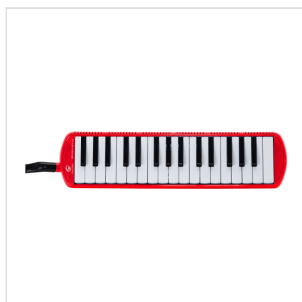

## MELODY KEY 32-RD MEDOLICA DIDATTICA 32 TASTI

Melody Key di Soundsation è la melodica didattica ideale per le scuole, conforme ai recenti programmi ministeriali. Tasti 32 con estensione dal Fa3 al Do6. Adatta ai più popolari metodi di studio, viene fornita con una pratica borsa imbottita con tracolla per proteggerla da piccoli urti.

# MELODY KEY 32-RD

#### CARATTERISTICHE PRINCIPALI

tastiera: 32 tasti

Estensione: dal FA3 al Do6

Accessori inclusi: Borsa imbottita con tracolla, bocchino, bocchino flessibile

Colore: Rosso

Misure: 420x105x45 mm

Peso Netto: 543g