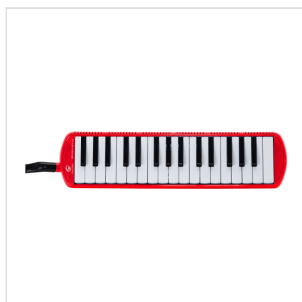

MELODY KEY 32-RD MEDOLICA DIDATTICA 32 TASTI

Melody Key di Soundsation è la melodica didattica ideale per le scuole, conforme ai recenti programmi ministeriali. Tasti 32 con estensione dal Fa3 al Do6. Adatta ai più popolari metodi di studio, viene fornita con una pratica borsa imbottita con tracolla per proteggerla da piccoli urti.

MELODY KEY 32-RD

MEDOLICA DIDATTICA 32 TASTI

DETTAGLI DEL PRODOTTO

CARATTERISTICHE PRINCIPALI

tastiera: 32 tasti

Estensione: dal FA3 al Do6

Accessori inclusi: Borsa imbottita con tracolla, bocchino, bocchino flessibile

Colore: Rosso

Misure: 420x105x45 mm

Peso Netto: 543g