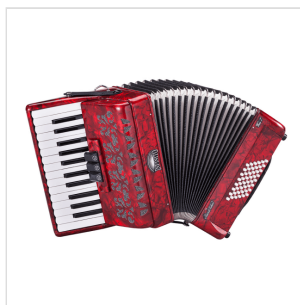

VOCE I 2648-RD

# FISARMONICA 48 BASSI 26 TASTI ROSSA

Soundsation presenta la nuova linea di fisarmoniche Infinito. Il nome non è stato scelto a caso. Infinito ricorda infatti il nostro territorio, le marche, che vanta di una lunga tradizione e che ha reso la fisarmonica famosa in tutto il mondo. Progettata da un team italiano la fisarmonica Infinito sposta verso l'alto l'asticella di strumento entry level con un rapporto qualità prezzo senza pari. La gamma è completa e disponibile in diverse misure, dalla 48 fino alla 120 bassi.

### CARATTERISTICHE PRINCIPALI

Tasti: 26 sistema a piano

Bassi:48

Registri al canto: 3

Registri ai bassi: no

Colore: Rosso madreperla

Borsa imbottita con tasca e tracolla inclusa

Accessori: Tracolla