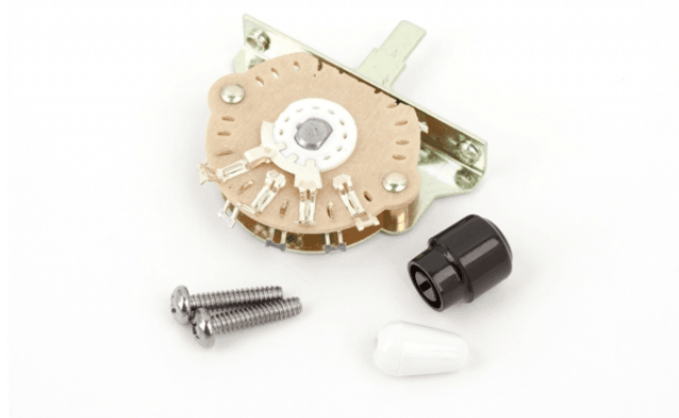

0992041000

SELETTORE PICKUP A 3 POSIZIONI STILE VINTAGE STRATOCASTER® / TELECASTER®

Che si tratti di sostituire un selettore usurato o semplicemente di aggiungere varietà tonali al tuo strumento preferito, Fender® offre selettori di alta qualità con manopole e hardware di montaggio.

Il pacchetto include una punta Strat® bianca e una punta Original Tele® nera.

Utilizzato sui modelli American Vintage Stratocaster® / Telecaster® (Stati Uniti), modelli American Standard, American Special Telecaster (Stati Uniti) e modelli Classic, Deluxe e Standard Series Telecaster (Messico).

0992041000

SELETTORE PICKUP A 3 POSIZIONI STILE VINTAGE STRATOCASTER® / TELECASTER®

DETTAGLI DEL PRODOTTO

CARATTERISTICHE PRINCIPALI

Selettore pickup a tre posizioni in stile vintage

Puntale selettore Stratocaster incluso (bianco)

Puntale selettore Telecaster incluso (nero)

Per una varietà di modelli Telecaster e Stratocaster

Orientamento: universale

Stile: Pure Vintage