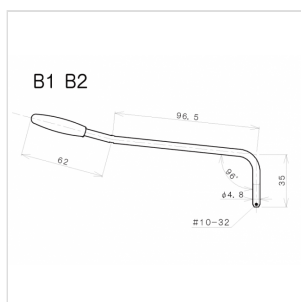

## B2C LEVA TREMOLO 4,8 MM PER CHITARRA ELETTRICA (CROMATO)

Leva a vite cromata, con cappuccio nero e con diametro di 4,8 mm. Adatta per tutti i ponti tremolo Gotoh montati su chitarre elettriche tipo stratocaster e telecaster.

# B2C LEVA TREMOLO 4,8 MM PER CHITARRA ELETTRICA (CROMATO)

### CARATTERISTICHE PRINCIPALI

Finitura: Cromato

A vite

Colore Cappuccio: Nero

Ideale per ponti Gotoh serie GE101T,102T

### SPECIFICHE

<b>Diametro</b>	4,8 mm
-----------------	--------