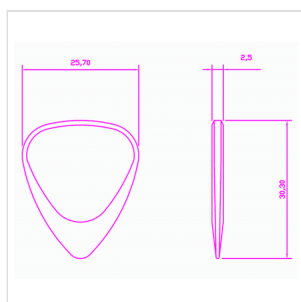

# 1 PLETTRO CON SEGNO ZODIACALE "CAPRICORNO"

I plettri Timber Tones della serie Zodiac Tones "Capricorno" si basano sulla classica forma 351. Prodotti da macchine CNC, hanno tolleranze strette da 2,5 millimetri di spessore e una smussatura fino alla punta di 0,7 millimetri di spessore. Nascono sotto lo stesso segno di Elvis Presley.