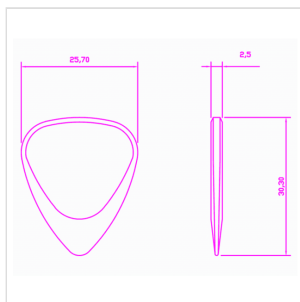

ZDT-LE-4

4 PLETTRI CON SEGNO ZODIACALE "LEONE"

I plettri Timber Tones della serie Zodiac Tones "Leone" si basano sulla classica forma 351. Prodotti da macchine CNC con tolleranze strette da 2,5 millimetri di spessore e una smussatura fino alla punta di 0,7 millimetri di spessore. Nascono sotto lo stesso segno di Mick Jagger.

ZDT-LE-4

4 PLETTI CON SEGNO ZODIACALE "LEONE"

DETTAGLI DEL PRODOTTO

CARATTERISTICHE PRINCIPALI

Adatto per chitarra acustica ed elettrica

Il Buffalo Horn ha un tono simile ai favolosi plettri in Tortoise Shell. E' molto resistente e ha un tono morbido arrotondato