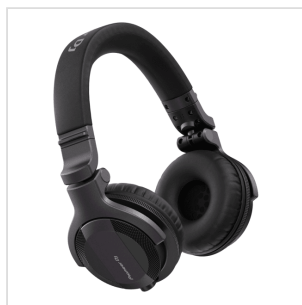

## HDJ-CUE1 CUFFIE DJ

Queste cuffie per DJ, di grande stile, sono realizzate con il DNA dei nostri modelli professionali, ma sono disponibili a un prezzo di gran lunga più modico. Pur essendo le nostre cuffie base più accessibili, soddisfano molti dei parametri definiti per la qualità e la funzionalità dalla nostra gamma professionale. Scegli il modello HDJ-CUE1 per uno stile professionale, un suono ricco, un design compatto e flessibile nonché finiture di alta qualità. Goditi la calibrazione del suono di precisione ereditata dal modello professionale HDJ-X5. Ascolta perfettamente le basse frequenze di bassi e grancassa, per eseguire mix precisi e sapere esattamente quello che sentiranno i tuoi amici quando introdurrà il brano successivo. Scegli il colore che preferisci tra tutto un assortimento, per intonarlo al tuo stile personale e ascoltare la musica durante gli spostamenti, grazie alla tecnologia Bluetooth integrata. Se preferisci, puoi optare anche per la versione cablata delle cuffie.

# HDJ-CUE1 CUFFIE DJ

### CARATTERISTICHE PRINCIPALI

Suono di alta qualità

Costruite per durare

Confortevole design di stile professionale

Look personalizzabile

Compatte e facili da trasportare

Cavi staccabili

Colore: grigio scuro