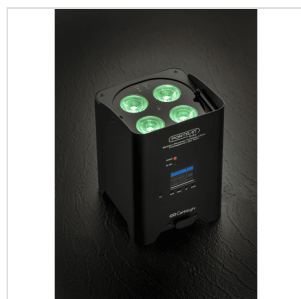

PORTRAIT Q-AIR SET

SET DI 8 PAR A LED 4X12W RGBW 4IN1 CON BATTERIA AL LITIO E FLIGHT CASE CON FUNZIONE DI RICARICA