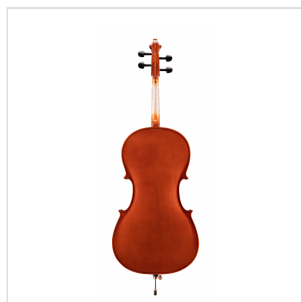

VSPCE-34

VIOLONCELLO 3/4 CON TAVOLA IN ABETE MASSELLO

Virtuoso studen Sudent plus è un violoncello che, grazie alla tavola in abete massello, offre un timbro pieno e un attacco deciso. Il design è di tipo tradizionale con verniciatura dalle tonalità classiche. Lo strumento è costruito con buoni materiali e corredato di borsa e archetto. Costituisce un ottimo strumento per lo studio avanzato.

VSPCE-34

VIOLONCELLO 3/4 CON TAVOLA IN ABETE MASSELLO

DETTAGLI DEL PRODOTTO

CARATTERISTICHE PRINCIPALI

Tavola armonica in abete massello

Fascie e fondo in acero laminato

Manico in acero

Tastiera in ebano

Binding verniciato

Capotasto in Ebano

Bischeri in ebano

Ponticello in Acero French Style

Cordiera in metallo pressofuso con quattro intonatori

Archetto in legno con anima ottagonale e crine naturale

Borsa imbottita in poliestere con tasca porta archetto e doppia tracolla a zaino