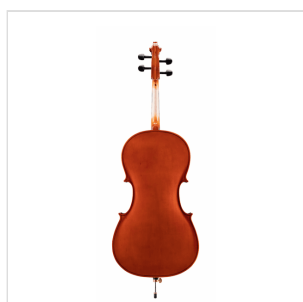

VSPCE-34

VIOLONCELLO 3/4 CON TAVOLA IN ABETE MASSELLO

Virtuoso studen Sudent plus è un violoncello che, grazie alla tavola in abete massello, offre un timbro pieno e un attacco deciso. Il design è di tipo tradizionale con verniciatura dalle tonalità classiche. Lo strumento è costruito con buoni materiali e corredato di borsa e archetto. Costituisce un ottimo strumento per lo studio avanzato.

VSPCE-34

VIOLONCELLO 3/4 CON TAVOLA IN ABETE MASSELLO

DETTAGLI DEL PRODOTTO

CARATTERISTICHE PRINCIPALI

Tavola armonica in abete massello

Fascie e fondo in acero laminato

Manico in acero

Tastiera in ebano

Binding verniciato

Capotasto in Ebano

Bischeri in ebano

Ponticello in Acero French Style

Cordiera in metallo pressofuso con quattro intonatori

Archetto in legno con anima ottagonale e crine naturale

Borsa imbottita in poliestere con tasca porta archetto e doppia tracolla a zaino