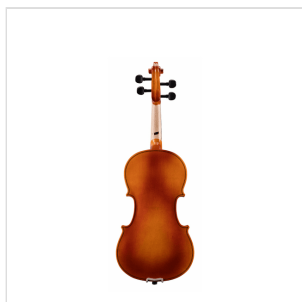

PVI-18

VIOLINO 1/8 VIRTUOSO PRIMO COMPLETO DI ASTUCCIO E ARCHETTO

La serie Virtuoso Primo è ideale per chi si avvicina allo studio del violino. Grazie alle tecnologie impiegate per la costruzione abbiamo ottenuto uno strumento performante dal rapporto qualità prezzo eccezionale. Le ottime finiture, così come la lavorazione denotano una grande cura nei particolari che solitamente si trova in strumenti di fascia molto più alta, offrendo così al giovane violinista uno strumento per iniziare a studiare performante, accessibile e facile da suonare. Lo strumento viene offerto con cordiera in lega di alluminio completa di accordatori individuali, archetto, custodia preformata con tasca interna, colofonia e tracolle.

PVI-18

VIOLINO 1/8 VIRTUOSO PRIMO COMPLETO DI ASTUCCIO E ARCHETTO

DETTAGLI DEL PRODOTTO

CARATTERISTICHE PRINCIPALI

Tavola Armonica: Laminata

Fasce e fondo: laminato

Binding: intarsiato

Ponte: acero

Tastiera: acero tinto nero con effetto ebano

Montatura: bischeri e mentoniera in acero tinto con effetto ebano

Cordiera in lega con intonatori individuali

Archetto: student brazilian wood con tallone in palissandro

Colore: Cherry Brown

Finitura: lucida

Astuccio preformato in colore Marrone con interno crema

Accessori in dotazione: colofonia, tracolle, corde

Misura: 1/8