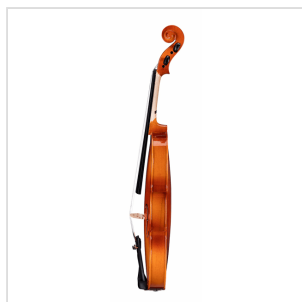

PVI-18

VIOLINO 1/8 VIRTUOSO PRIMO COMPLETO DI ASTUCCIO E ARCHETTO

La serie Virtuoso Primo è ideale per chi si avvicina allo studio del violino. Grazie alle tecnologie impiegate per la costruzione abbiamo ottenuto uno strumento performante dal rapporto qualità prezzo eccezionale. Le ottime finiture, così come la lavorazione denotano una grande cura nei particolari che solitamente si trova in strumenti di fascia molto più alta, offrendo così al giovane violinista uno strumento per iniziare a studiare performante, accessibile e facile da suonare. Lo strumento viene offerto con cordiera in lega di alluminio completa di accordatori individuali, archetto, custodia preformata con tasca interna, colofonia e tracolle.

PVI-18

VIOLINO 1/8 VIRTUOSO PRIMO COMPLETO DI ASTUCCIO E ARCHETTO

DETTAGLI DEL PRODOTTO

CARATTERISTICHE PRINCIPALI

Tavola Armonica: Laminata

Fasce e fondo: laminato

Binding: intarsiato

Ponte: acero

Tastiera: acero tinto nero con effetto ebano

Montatura: bischeri e mentoniera in acero tinto con effetto ebano

Cordiera in lega con intonatori individuali

Archetto: student brazilian wood con tallone in palissandro

Colore: Cherry Brown

Finitura: lucida

Astuccio preformato in colore Marrone con interno crema

Accessori in dotazione: colofonia, tracolle, corde

Misura: 1/8