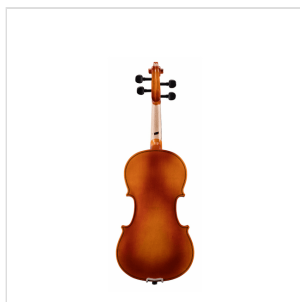

# VIOLINO 1/8 VIRTUOSO PRIMO COMPLETO DI ASTUCCIO E ARCHETTO

La serie Virtuoso Primo è ideale per chi si avvicina allo studio del violino. Grazie alle tecnologie impiegate per la costruzione abbiamo ottenuto uno strumento performante dal rapporto qualità prezzo eccezionale. Le ottime finiture, così come la lavorazione denotano una grande cura nei particolari che solitamente si trova in strumenti di fascia molto più alta, offrendo così al giovane violinista uno strumento per iniziare a studiare performante, accessibile e facile da suonare. Lo strumento viene offerto con cordiera in lega di alluminio completa di accordatori individuali, archetto, custodia preformata con tasca interna, colofonia e tracolle.