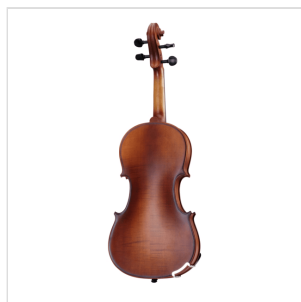

VPVI-14

VOLINO 1/4 VIRTUOSO PRO COMPLETO DI ASTUCCIO E ARCHETTO

Con la serie Virtuoso Pro, Soundsation vuole accompagnare nella crescita didattica i giovani violinisti offrendo uno strumento di alta qualità, incredibilmente performante e di concezione liuteristica italiana. Nulla è stato lasciato al caso, dai legni utilizzati alle finiture, passando per la cura di ogni particolare e gli accessori in dotazione. La serie Soundsation Virtuoso Pro è sinonimo di qualità senza: tavola armonica in abete rosso massello, fasce e fondo in acero fiammato, tastiera in ebano, mentoniera e bischeri in bosso, cordiera in lega di alluminio con accordatori individuali, archetto di qualità in brazilian wood ad anima esagonale con tallone in ebano e occhio in madreperla, finitura esclusiva Matt Antique Brown, astuccio, tracolle e colofonia in dotazione.

VPVI-14

VOLINO 1/4 VIRTUOSO PRO COMPLETO DI ASTUCCIO E ARCHETTO

DETTAGLI DEL PRODOTTO

CARATTERISTICHE PRINCIPALI

Tavola Armonica: abete rosso massello AA

Fasce e fondo: acero fiammato massello

Binding: intarsiato

Ponte: acero

Tastiera: ebano

Montatura: bischeri e mentoniera in bosso

Cordiera: in lega di alluminio con intonatori individuali

Finitura: satinata

Colore: Antique Brown

Archetto: Medium in Brazilian wood ad anima esagonale con tallone in ebano e occhio in madreperla