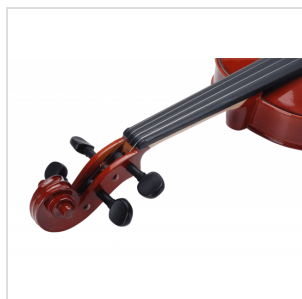

# VOLINO 1/4 VIRTUOSO STUDENT COMPLETO DI ASTUCCIO E ARCHETTO

La serie Virtuoso Student è ideale per chi si avvicina allo studio del violino. Grazie alle tecnologie impiegate per la costruzione abbiamo ottenuto uno strumento performante dal rapporto qualità prezzo eccezionale. I legni utilizzati, le ottime finiture, così come la lavorazione denotano una grande cura nei particolari che solitamente si trova in strumenti di fascia molto più alta, offrendo così al giovane violinista uno strumento performante, accessibile e facile da suonare. Lo strumento viene offerto con cordiera in lega di alluminio completa di accordatori individuali, archetto ad anima esagonale, custodia preformata con tasca interna, colofonia e tracolle.

### CARATTERISTICHE PRINCIPALI

Tavola Armonica: abete massello

Fasce e fondo: acero massello

Binding: intarsiato

Ponte: acero

Tastiera: acero tinto nero con effetto ebano

Montatura: bischeri e mentoniera in acero tinto con effetto ebano