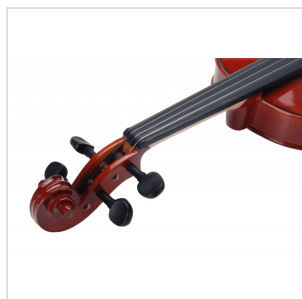

VSVI-14

VOLINO 1/4 VIRTUOSO STUDENT COMPLETO DI ASTUCCIO E ARCHETTO

La serie Virtuoso Student è ideale per chi si avvicina allo studio del violino. Grazie alle tecnologie impiegate per la costruzione abbiamo ottenuto uno strumento performante dal rapporto qualità prezzo eccezionale. I legni utilizzati, le ottime finiture, così come la lavorazione denotano una grande cura nei particolari che solitamente si trova in strumenti di fascia molto più alta, offrendo così al giovane violinista uno strumento performante, accessibile e facile da suonare. Lo strumento viene offerto con cordiera in lega di alluminio completa di accordatori individuali, archetto ad anima esagonale, custodia preformata con tasca interna, colofonia e tracolle.

VSVI-14

VOLINO 1/4 VIRTUOSO STUDENT COMPLETO DI ASTUCCIO E ARCHETTO

DETTAGLI DEL PRODOTTO

CARATTERISTICHE PRINCIPALI

Tavola Armonica: abete massello

Fasce e fondo: acero massello

Binding: intarsiato

Ponte: acero

Tastiera: acero tinto nero con effetto ebano

Montatura: bischeri e mentoniera in acero tinto con effetto ebano

Cordiera in lega con intonatori individuali

Archetto: student brazilian wood con tallone in palissandro

Colore: Cherry Brown

Finitura: lucida

Astuccio preformato in colore Marrone con interno crema

Accessori in dotazione: colofonia, tracolle, corde

Misura: 1/4