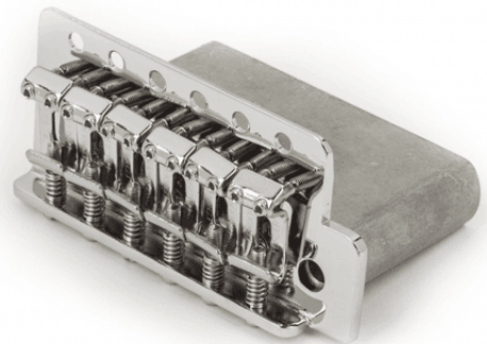

0071014049

TREMOLO STRAT® SERIE STANDARD STILE VINTAGE ('06 -PRESENTE), CROMATO

Realizzato per strumenti Fender® in una varietà di modelli in stile vintage e contemporanei.

Ponte in stile vintage in acciaio nichelato con sei sellette del ponte stampate "Fender" piegate. L'assemblaggio include sellette del ponte, viti / molle di intonazione e viti di regolazione dell'altezza della sella. Il blocco del tremolo accetta la leva del tremolo con filettatura 10/32 standard. Non include hardware di montaggio, tremolo claw, molle tremolo o leva tremolo.

L'assemblaggio presenta una distanza di montaggio del ponte di 2-1 / 16 ". Di conseguenza, le viti di montaggio del ponte non si adattano direttamente a una ristampa vintage o vintage saranno necessari lo strumento e la modifica.

Utilizzato sulla maggior parte dei modelli Stratocaster® serie Standard, Deluxe Roadhouse / Lonestar e Blacktop Series (Messico) prodotti dal '06 in poi.

DETTAGLI DEL PRODOTTO

CARATTERISTICHE PRINCIPALI

Ponte cromato in stile vintage

Sei selle piegate con timbro "Fender"

Hardware di montaggio non incluso

Filettatura standard del Leva del tremolo 10/32

Stile vintage

Chrome