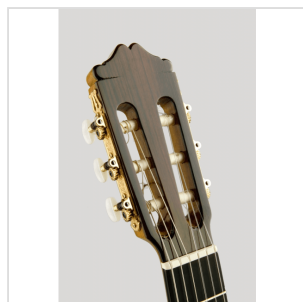

110 CHITARRA CLASSICA PROFESSIONALE DA CONCERTO

Chitarra classica professionale da concerto con tavola armonica in abete tedesco o cedro rosso massello e cassa in palissandro indiano massello prodotta con metodo artigianale interamente in Spagna con legno massello altamente selezionato. Garanzia ufficiale 3 anni del produttore MANUFACTURAS DE ALHAMBRA.

110

CHITARRA CLASSICA PROFESSIONALE DA CONCERTO

DETTAGLI DEL PRODOTTO

CARATTERISTICHE PRINCIPALI

Tavola armonica: cedro rosso massello

Fasce e fondo: in palissandro Indiano massello

Manico: cedro spagnolo

Tastiera: ebano

Meccaniche: artigianali, placcate oro

Lunghezza della scala: 650 mm

Larghezza al capotasto: 52 mm

Spessore lobo superiore: 100 mm

Spessore lobo inferiore: 107 mm

Spessore del manico al 1° tasto: 22 mm

Spessore del manico al 12° tasto: 25 mm