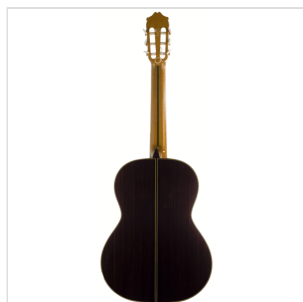

110 CHITARRA CLASSICA PROFESSIONALE DA CONCERTO

Chitarra classica professionale da concerto con tavola armonica in abete tedesco o cedro rosso massello e cassa in palissandro indiano massello prodotta con metodo artigianale interamente in Spagna con legno massello altamente selezionato. Garanzia ufficiale 3 anni del produttore MANUFACTURAS DE ALHAMBRA.

110

CHITARRA CLASSICA PROFESSIONALE DA CONCERTO

DETTAGLI DEL PRODOTTO

CARATTERISTICHE PRINCIPALI

Tavola armonica: cedro rosso massello

Fasce e fondo: in palissandro Indiano massello

Manico: cedro spagnolo

Tastiera: ebano

Meccaniche: artigianali, placcate oro

Lunghezza della scala: 650 mm

Larghezza al capotasto: 52 mm

Spessore lobo superiore: 100 mm

Spessore lobo inferiore: 107 mm

Spessore del manico al 1° tasto: 22 mm

Spessore del manico al 12° tasto: 25 mm