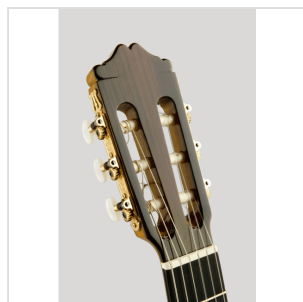

110 CHITARRA CLASSICA PROFESSIONALE DA CONCERTO

Chitarra classica professionale da concerto con tavola armonica in abete tedesco o cedro rosso massello e cassa in palissandro indiano massello prodotta con metodo artigianale interamente in Spagna con legno massello altamente selezionato. Garanzia ufficiale 3 anni del produttore MANUFACTURAS DE ALHAMBRA.

110 CHITARRA CLASSICA PROFESSIONALE DA CONCERTO

DETTAGLI DEL PRODOTTO

CARATTERISTICHE PRINCIPALI

Tavola armonica: cedro rosso massello

Fasce e fondo: in palissandro Indiano massello

Manico: cedro spagnolo

Tastiera: ebano

Meccaniche: artigianali, placcate oro

Lunghezza della scala: 650 mm

Larghezza al capotasto: 52 mm

Spessore lobo superiore: 100 mm

Spessore lobo inferiore: 107 mm

Spessore del manico al 1° tasto: 22 mm

Spessore del manico al 12° tasto: 25 mm