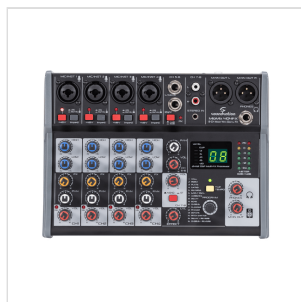

MIOMIX 404FX

MIXER AUDIO PROFESSIONALE 8-CANALI CON MULTI-EFFETTO DIGITALE A 24-BIT

MioMix 404FX è un mixer a 8 canali con multi-effetto digitale ideale per tutte le piccole applicazioni di home recording, esecuzioni dal vivo e Podcasting che richiedono qualità professionale e massima portabilità. I 4 ingressi Mic sono dotati di preamplificatore a basso rumore con possibilità di adattarsi alle principali sorgenti sonore come microfoni a condensatore – grazie all'alimentazione Phantom +48V, microfoni dinamici, ingressi di linea e ad alta impedenza (chitarre, bassi, ecc.). Gli ingressi stereo di linea permettono di collegare tastiere, lettori CD, console DJ, tablet, smart-phones, ecc. Il multi effetto digitale a 24-bit/48kHz con 16 tra i puoi usati preset (Reverberi Hall/Room/Plate, Delay, Eco, Chorus, ecc.) migliora le vostre performance e permette di regolare fino a due parametri per ciascun effetto. Uno strumento indispensabile e affidabile per tutte le piccole applicazioni audio.

MIOMIX 404FX

MIXER AUDIO PROFESSIONALE 8-CANALI CON MULTI-EFFETTO DIGITALE A 24-BIT

DETTAGLI DEL PRODOTTO

CARATTERISTICHE PRINCIPALI

8 Canali in Totale

4 Canali Mic/Line con Preamp. a Basso Rumore, Connettore Combo, Selezione Ingressi Hi-Z per chitarre, Alimentazione Phantom +48V, Indicatore di Picco

1 Canale Stereo di Linea con Jack da 6,3mm, Adattatore Pad +4/-10dB e Indicatore di Picco

1 Canale Stereo di Linea Line con RCA e Mini-Jack Stereo da 3mm

EQ 2-Bande sui Canali da 1 a 4

Effetto Digitale a 24-bit/48kHz con 16 Preset, TAP-Tempo e fino a 2 Parametri regolabili

Uscita Cuffie con Controllo di Livello

Uscite Principali XLR con Controllo del Volume

VU Meter Stereo con 2 Barre da 6 LED

Struttura Leggera e Robusta per la Massima Flessibilità e Portabilità

SPECIFICHE

Connessioni di Ingresso XLR/Jack Combo Bilanciato (Canale 1-4), Jack da 6.3mm Bilanciato (Canali 5-6), RCA Stereo, Mini-Jack Stereo da 3mm (Canali 7-8)