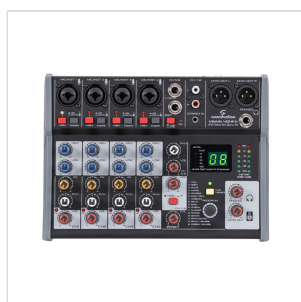

MIOMIX 404FX

MIXER AUDIO PROFESSIONALE 8-CANALI CON MULTI-EFFETTO DIGITALE A 24-BIT

MioMix 404FX è un mixer a 8 canali con multi-effetto digitale ideale per tutte le piccole applicazioni di home recording, esecuzioni dal vivo e Podcasting che richiedono qualità professionale e massima portabilità. I 4 ingressi Mic sono dotati di preamplificatore a basso rumore con possibilità di adattarsi alle principali sorgenti sonore come microfoni a condensatore – grazie all'alimentazione Phantom +48V, microfoni dinamici, ingressi di linea e ad alta impedenza (chitarre, bassi, ecc.). Gli ingressi stereo di linea permettono di collegare tastiere, lettori CD, console DJ, tablet, smart-phones, ecc. Il multi effetto digitale a 24-bit/48kHz con 16 tra i puoi usati preset (Reverberi Hall/Room/Plate, Delay, Eco, Chorus, ecc.) migliora le vostre performance e permette di regolare fino a due parametri per ciascun effetto. Uno strumento indispensabile e affidabile per tutte le piccole applicazioni audio.

MIOMIX 404FX

MIXER AUDIO PROFESSIONALE 8-CANALI CON MULTI-EFFETTO DIGITALE A 24-BIT

DETTAGLI DEL PRODOTTO

CARATTERISTICHE PRINCIPALI

8 Canali in Totale

4 Canali Mic/Line con Preamp. a Basso Rumore, Connettore Combo, Selezione Ingressi Hi-Z per chitarre, Alimentazione Phantom +48V, Indicatore di Picco

1 Canale Stereo di Linea con Jack da 6,3mm, Adattatore Pad +4/-10dB e Indicatore di Picco

1 Canale Stereo di Linea Line con RCA e Mini-Jack Stereo da 3mm

EQ 2-Bande sui Canali da 1 a 4

Effetto Digitale a 24-bit/48kHz con 16 Preset, TAP-Tempo e fino a 2 Parametri regolabili

Uscita Cuffie con Controllo di Livello

Uscite Principali XLR con Controllo del Volume

VU Meter Stereo con 2 Barre da 6 LED

Struttura Leggera e Robusta per la Massima Flessibilità e Portabilità

SPECIFICHE

Connessioni di Ingresso XLR/Jack Combo Bilanciato (Canale 1-4), Jack da 6.3mm Bilanciato (Canali 5-6), RCA Stereo, Mini-Jack Stereo da 3mm (Canali 7-8)