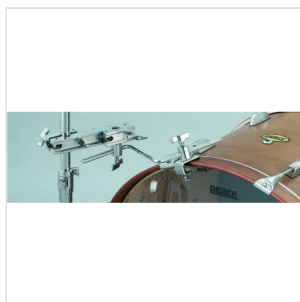

## SISTEMA DI ANCORAGGIO ALLA CASSA PER HI-HAT

Il batterista moderno ha sempre più bisogno di espandere il proprio set con percussioni e accessori senza sacrificare spazio.

I nuovi accessori **CLAMP-IT™** rappresentano il massimo in termini di flessibilità di posizionamento.

Agganciare un extra hi-hat, uno splash, una campana o un crash a **qualsiasi angolazione** e posizione non è più un problema con gli accessori multiangolo CLAMP-IT™.

DA-201

### CARATTERISTICHE PRINCIPALI

Morsetto di ancoraggio per hi-hat . Utile nella configurazione del drumset con doppia cassa.