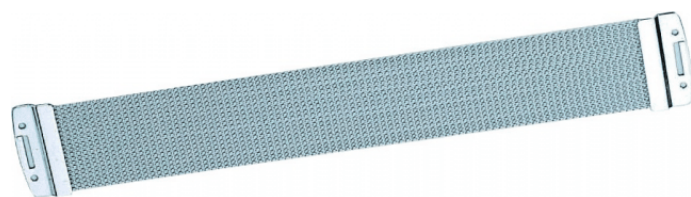

DA-31E

# CORDIERA PER RULLANTE (14" - 12 FILI)

Peace offre una vasta gamma di accessori e parti di ricambio per batteria. Che tu voglia sostituire delle parti al tuo drumkit o costruire batterie e tamburi custom, Peace copre la maggior parte delle esigenze con un catalogo ampio e dettagliato di accessori e parti costruiti con i migliori materiali. Le parti in metallo sono sottoposte a trattamento galvanico per assicurare una finitura brillante e resistente nel tempo.

### CARATTERISTICHE PRINCIPALI

Diametro: 14"

Fili: 12