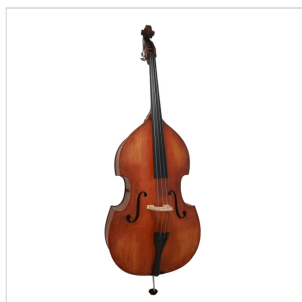

P906-34

# CONTRABBASSO VIRTUOSO PRO 3/4 ARTIGIANALE CON TAVOLA IN ABETE MASSELLO E FONDO E FASCE IN ACERO FIAMMATO

Scelta dei materiali e cura nella lavorazione: il risultato è uno strumento sorprendentemente bello e con un suono ricco e profondo grazie alla tavola in abete massello, schiarito dall'acero fiammato utilizzato per il fondo e le fasce. Dal design classico a forma di violino, è verniciato a mano ad alcool con una finitura marrone satinata che esalta le caratteristiche visive dei legni. La tastiera è in ebano per un feeling perfetto e sfumature sonore più brillanti. Corredato di archetto e borsa imbottita, è lo strumento perfetto per lo studente avanzato che non vuole rinunciare alla componente estetica.

# CONTRABBASSO VIRTUOSO PRO 3/4 ARTIGIANALE CON TAVOLA IN ABETE MASSELLO E FONDO E FASCE IN ACERO FIAMMATO

### CARATTERISTICHE PRINCIPALI

Tavola in abete massello

Fondo e fasce in acero fiammato

Tastiera in ebano per un feeling perfetto

Verniciatura ad alcool tirata a mano satinata di colore marrone chiaro

Attaccacorde in metallo con intonatori