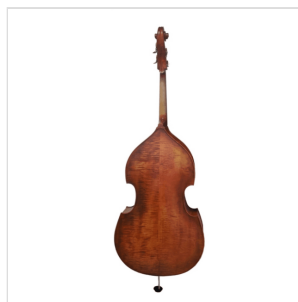

# CONTRABBASSO VIRTUOSO PRO 3/4 ARTIGIANALE CON TAVOLA IN ABETE MASSELLO E FONDO E FASCE IN ACERO FIAMMATO

Scelta dei materiali e cura nella lavorazione: il risultato è uno strumento sorprendentemente bello e con un suono ricco e profondo grazie alla tavola in abete massello, schiarito dall'acero fiammato utilizzato per il fondo e le fasce. Dal design classico a forma di violino, è verniciato a mano ad alcool con una finitura marrone satinata che esalta le caratteristiche visive dei legni. La tastiera è in ebano per un feeling perfetto e sfumature sonore più brillanti. Corredato di archetto e borsa imbottita, è lo strumento perfetto per lo studente avanzato che non vuole rinunciare alla componente estetica.

# CONTRABBASSO VIRTUOSO PRO 3/4 ARTIGIANALE CON TAVOLA IN ABETE MASSELLO E FONDO E FASCE IN ACERO FIAMMATO

### CARATTERISTICHE PRINCIPALI

Tavola in abete massello

Fondo e fasce in acero fiammato

Tastiera in ebano per un feeling perfetto

Verniciatura ad alcool tirata a mano satinata di colore marrone chiaro

Attaccacorde in metallo con intonatori

Archetto con anima esagonale in Brazilwood, tallone in ebano e crini naturali

Borsa imbottita a zaino con tasche