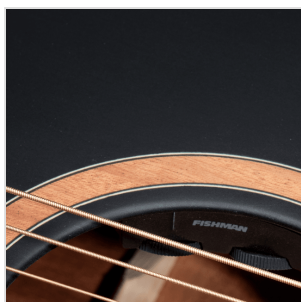

BA200-CTE

CHITARRA ACUSTICA CUTAWAY SERIE SHADOW CON PREAMP FISHMAN ALLA BUCA

Le chitarre della serie SHADOW nascono per unire qualità costruttiva, timbro, stile e un appeal visivo assolutamente degno di nota. La finitura nera satinata, le meccaniche Gold con bottone black satin e il top massello settano standard qualitativi ed estetici di rilievo, mentre il preamp Fishman SON-GT2 della versione CTE rende questo strumento adatto anche ad un utilizzo sul palco o in studio.

BA200-CTE

CHITARRA ACUSTICA CUTAWAY SERIE SHADOW CON PREAMP FISHMAN ALLA BUCA

DETTAGLI DEL PRODOTTO

CARATTERISTICHE PRINCIPALI

Corpo: top in solid sitka spruce + fondo e fasce in mogano

Manico: mogano set-in

Tastiera: Eco-rosewood (conforme CITES)

Tasti: 20

Meccaniche: Grover Black

Ponte: Eco-rosewood (conforme CITES)

Meccaniche: gold con bottone nero satinato

Binding fronte e filetto retro: mogano + acciaio

Preamp: Fishman SON-GT2

Equipped with d'Addario EXP

Colore: Matte Black

SPECIFICHE

Scala 648 mm

Nut 43.2 mm