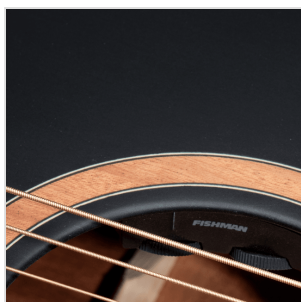

# CHITARRA ACUSTICA CUTAWAY SERIE SHADOW CON PREAMP FISHMAN ALLA BUCA

Le chitarre della serie SHADOW nascono per unire qualità costruttiva, timbro, stile e un appeal visivo assolutamente degno di nota. La finitura nera satinata, le meccaniche Gold con bottone black satin e il top massello settano standard qualitativi ed estetici di rilievo, mentre il preamp Fishman SON-GT2 della versione CTE rende questo strumento adatto anche ad un utilizzo sul palco o in studio.

### CARATTERISTICHE PRINCIPALI

Corpo: top in solid sitka spruce + fondo e fasce in mogano

Manico: mogano set-in

Tastiera: Eco-rosewood (conforme CITES)

Tasti: 20

Meccaniche: Grover Black

Ponte: Eco-rosewood (conforme CITES)

Meccaniche: gold con bottone nero satinato

Binding fronte e filetto retro: mogano + acciaio

Preamp: Fishman SON-GT2

Equipped with d'Addario EXP

Colore: Matte Black

### SPECIFICHE

**Scala** 648 mm

**Nut** 43.2 mm