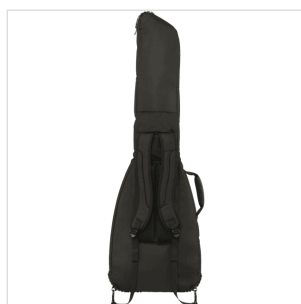

0991522406

BORSA PER BASSO ELETTRICO FB620, BLACK

La borsa da concerto Fender serie F620 è un modo elegante e sicuro per mantenere il tuo basso elettrico al sicuro durante i viaggi. Caratterizzato dall'iconica forma asimmetrica Fender, il suo resistente strato esterno è realizzato in resistente poliestere 600 Denier che protegge dagli urti evitando strappi e lacerazioni. Il suo interno è riempito con un'imbottitura da 20 mm rivestita con microfibra morbida al tatto che mantiene il tuo strumento sicuro prevenendo danni alla finitura. Viene fornito anche con una protezione con bottone a tracolla, un poggiatesta protettivo e paraurti esterni per ridurre al minimo qualsiasi sforzo sullo strumento durante il trasporto. La borsa da concerto F620 è inoltre dotata di una maniglia super imbottita e di cinghie ergonomiche in air mesh con fibbie di bloccaggio a scaletta facilmente regolabili, in modo da poter trasportare comodamente il tuo strumento senza sforzi fisici inutili. Più, è dotato di un sacco di spazio di archiviazione con la sua grande tasca frontale e tasca con cerniera per tracolla. La tasca portaoggetti anteriore offre spazio per piccoli accessori e dispone di una tasca dedicata per corde extra, una custodia per attrezzi imbottita rimovibile, tasca per plettro a elastico, anello elastico per penna e finestra per biglietti da visita.

0991522406

BORSA PER BASSO ELETTRICO FB620, BLACK

DETTAGLI DEL PRODOTTO

CARATTERISTICHE PRINCIPALI

Poliestere 600 Denier; Imbottitura da 20 mm con rivestimento in microfibra soft touch

Poggiatesta protettivo e paracolpi esterni

Tasca frontale portaoggetti con finestra per biglietti da visita, tasca per corde extra, borsa porta attrezzi imbottita rimovibile, tasca per plettro elastico e passante elastico per penna

Black