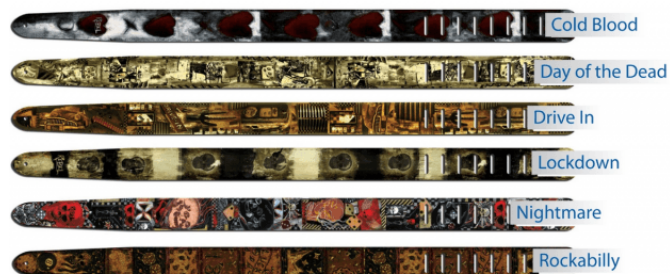

RBLAR 4

TRACOLLA PER CHITARRA E BASSO IN SIMILPELLE STAMPATA (LOCKDOWN)

Dal 1970, la famiglia D'Andrea ha ripreso e ampliato il business degli accessori per chitarra con una grande varietà di tracolle progettate con materiali e stili per ogni esigenza.

DETTAGLI DEL PRODOTTO

CARATTERISTICHE PRINCIPALI

Larghezza: cm 6,5

Tracolla in similpelle

Attacchi in Pelle

Stampa al laser

Finitura: Lockdown