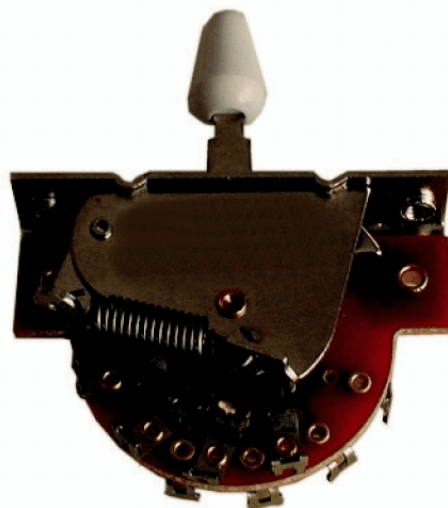

SW40/5

# STRAT SWITCH 5 POSIZIONI (BIANCO)

SOUNDSATION Parts è il programma ufficiale di parti per tutti gli strumenti musicali SOUNDSATION e non solo. Sono disponibili parti di qualità prodotte in Giappone per la riparazione dei più famosi strumenti vintage e moderni.

### CARATTERISTICHE PRINCIPALI

Colore Cappuccio: Bianco

Strat Switch

5-Way