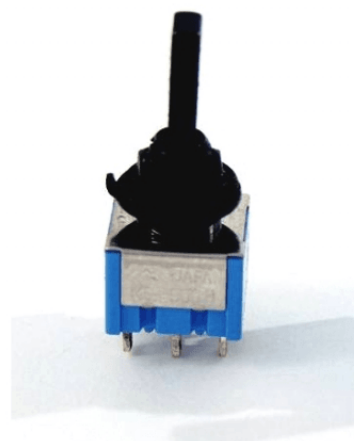

SW70B

# MINI SWITCH ON/OFF/ON (NERO)

SOUNDSATION Parts è il programma ufficiale di parti per tutti gli strumenti musicali SOUNDSATION e non solo. Sono disponibili parti di qualità prodotte in Giappone per la riparazione dei più famosi strumenti vintage e moderni.

### CARATTERISTICHE PRINCIPALI

Posizione: On/Off/On

Finitura: Nero