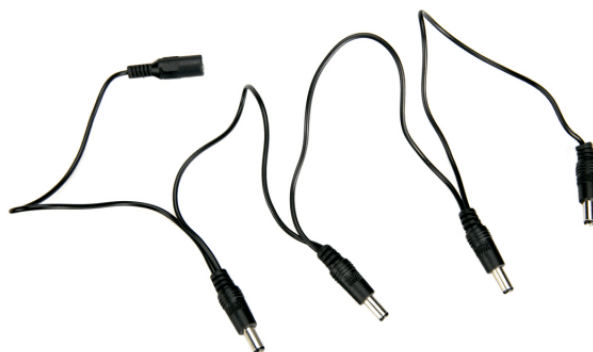

WAC-001

CAVO MULTI-PLUG PER ALIMENTATORE NUX ACD-008

Permette di alimentare fino a 4 stompbox tramite un solo alimentatore

**DETTAGLI DEL PRODOTTO****CARATTERISTICHE PRINCIPALI**

Studiato per alimentatore NUX ACD-088