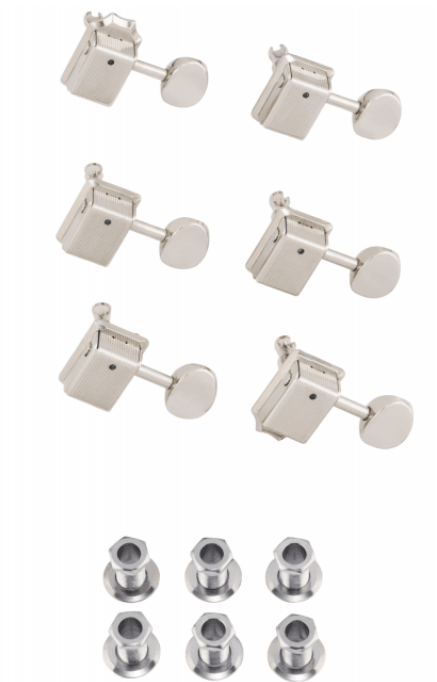

# ACCORDATORI CLASSICGEAR™ CHROME

Lo stile vintage si fonde con la compatibilità moderna in queste meccaniche ClassicGear, presenti nelle chitarre American Performer. I pali di sicurezza della vecchia scuola offrono un aspetto classico e funzionalità eccellenti, mentre il moderno sistema di montaggio a doppio perno offre un'installazione facile e stabile.

# ACCORDATORI CLASSICGEAR™ CHROME

### CARATTERISTICHE PRINCIPALI

Set di sei sintonizzatori

Rapporto di trasmissione di 18: 1

Finitura cromata

Boccole e rondelle incluse

Montaggio a 2 pin

Utilizzato sulle chitarre American Performer

Colore: Chrome