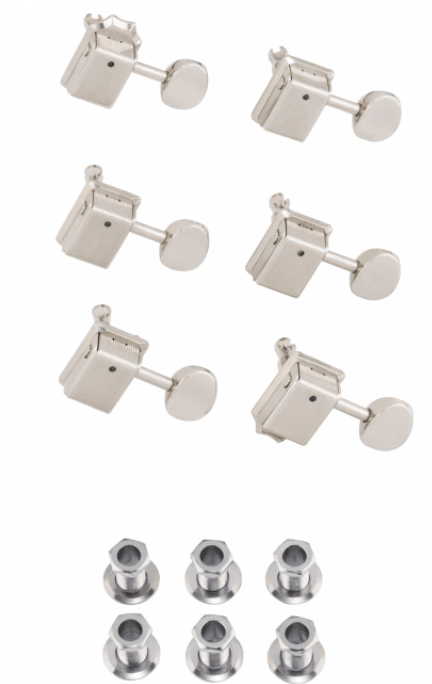

0990802100

ACCORDATORI CLASSICGEAR™ CHROME

Lo stile vintage si fonde con la compatibilità moderna in queste meccaniche ClassicGear, presenti nelle chitarre American Performer. I pali di sicurezza della vecchia scuola offrono un aspetto classico e funzionalità eccellenti, mentre il moderno sistema di montaggio a doppio perno offre un'installazione facile e stabile.

0990802100

ACCORDATORI CLASSICGEAR™ CHROME

DETTAGLI DEL PRODOTTO

CARATTERISTICHE PRINCIPALI

Set di sei sintonizzatori

Rapporto di trasmissione di 18: 1

Finitura cromata

Boccole e rondelle incluse

Montaggio a 2 pin

Utilizzato sulle chitarre American Performer

Colore: Chrome