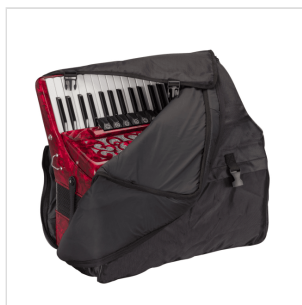

B41120-RD

FISARMONICA 120 BASSI 4/5 ROSSA

Soundsation presenta la nuova linea di fisarmoniche Infinito. Il nome non è stato scelto a caso. Infinito ricorda infatti il nostro territorio, le marche, che vanta di una lunga tradizione e che ha reso la fisarmonica famosa in tutto il mondo. Progettata da un team italiano la fisarmonica Infinito sposta verso l'alto l'asticella di strumento entry level con un rapporto qualità prezzo senza pari. La gamma è completa e disponibile in diverse misure, dalla 48 fino alla 120 bassi.

B41120-RD

FISARMONICA 120 BASSI 4/5 ROSSA

DETTAGLI DEL PRODOTTO

CARATTERISTICHE PRINCIPALI

Tasti:41 sistema a piano

Bassi: 120

Registri al canto: 11

Registri ai bassi: 2

Colore: Rossa

Astuccio borsa

Accessori: Tracolle

Dimensioni (LxPxA): 51x19x42cm

Peso:10,6 Kg