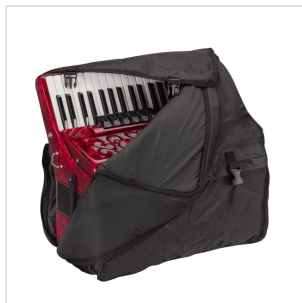

B41120-RD

FISARMONICA 120 BASSI 4/5 ROSSA

Soundsation presenta la nuova linea di fisarmoniche Infinito. Il nome non è stato scelto a caso. Infinito ricorda infatti il nostro territorio, le marche, che vanta di una lunga tradizione e che ha reso la fisarmonica famosa in tutto il mondo. Progettata da un team italiano la fisarmonica Infinito sposta verso l'alto l'asticella di strumento entry level con un rapporto qualità prezzo senza pari. La gamma è completa e disponibile in diverse misure, dalla 48 fino alla 120 bassi.

B41120-RD

FISARMONICA 120 BASSI 4/5 ROSSA

DETTAGLI DEL PRODOTTO

CARATTERISTICHE PRINCIPALI

Tasti:41 sistema a piano

Bassi: 120

Registri al canto: 11

Registri ai bassi: 2

Colore: Rossa

Astuccio borsa

Accessori: Tracolle

Dimensioni (LxPxA): 51x19x42cm

Peso:10,6 Kg