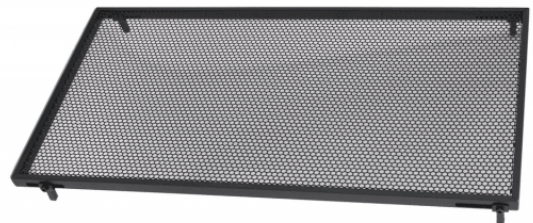

TSLK-200

TAVOLA DA APPOGGIO REGOLABILE PER TASTIERA/LAPTOP

Questo tool trasforma il tuo supporto per tastiera in un piano d'appoggio perfetto per ospitare un pc portatile, un tablet, una tastiera e altre device di cui potresti aver bisogno. Robusto ma leggero, stabile, regolabile, si adatta a tutti i tipi di supporto per tastiera.

TSLK-200

TAVOLA DA APPOGGIO REGOLABILE PER TASTIERA/LAPTOP

DETTAGLI DEL PRODOTTO

CARATTERISTICHE PRINCIPALI

Materiale: metallo

Regolabile, si adatta a tutti i tipi di stand

Leggero e stabile

Dimensioni: 39,5 x 73,5 cm

Peso: 2,3 kg

Finitura: matte black

SPECIFICHE

Dimensioni	39,5 x 73,5 cm
-------------------	----------------

Peso	2,3 kg
-------------	--------