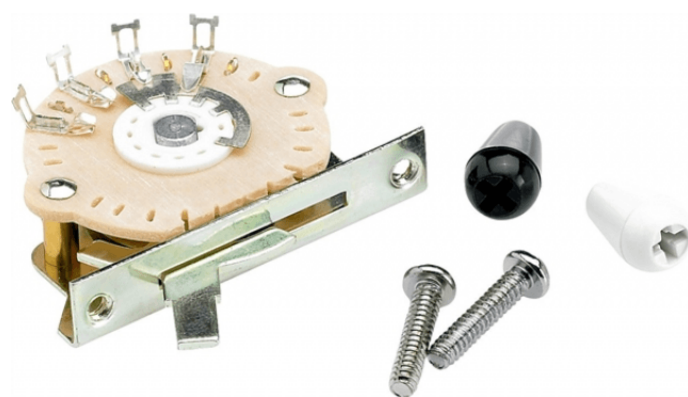

0991367000

SELETTORE PICKUP STRATOCASTER® IN STILE MODERNO A 5 POSIZIONI

Che si tratti di sostituire un selettore usurato o semplicemente di aggiungere varietà tonali al tuo strumento preferito, Fender® offre selettori di alta qualità con manopole e hardware di montaggio.

La confezione include una punta del selettore bianca e una nera. Utilizzato sulla maggior parte dei modelli American Standard, American Series, American Special (USA) e Standard e Deluxe Series (Messico).

DETTAGLI DEL PRODOTTO

CARATTERISTICHE PRINCIPALI

Selettore di raccolta della lama a cinque posizioni

Puntali bianchi e neri inclusi

Hardware di montaggio incluso

Per la maggior parte dei modelli di Stratocaster serie americane, standard americane, americane speciali, standard e deluxe