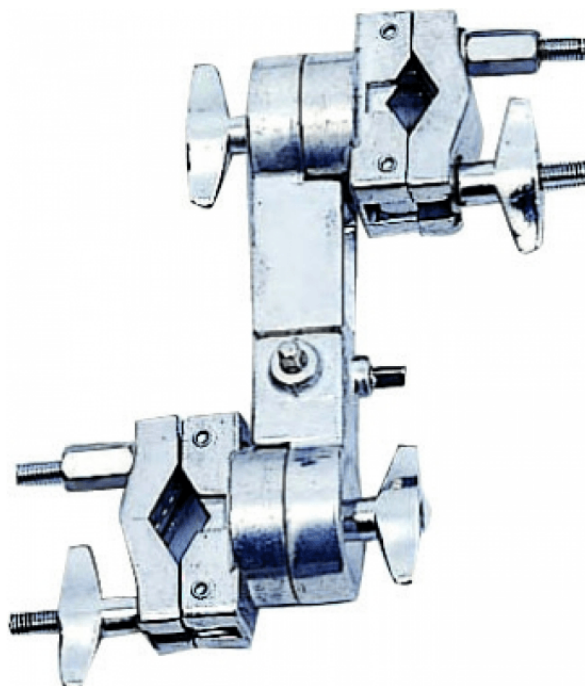

DA-84

MORSETTO ADATTATORE PROFESSIONALE CLAMP-IT™

Il batterista moderno ha sempre più bisogno di espandere il proprio set con percussioni e accessori senza sacrificare spazio.

I nuovi accessori **CLAMP-IT™** rappresentano il massimo in termini di flessibilità di posizionamento.

Agganciare un extra hi-hat, uno splash, una campana o un crash a **qualsiasi angolazione** e posizione non è più un problema con gli accessori multiangolo CLAMP-IT™.

DETTAGLI DEL PRODOTTO

CARATTERISTICHE PRINCIPALI

Morsetto Adattatore Professionale CLAMP-IT™