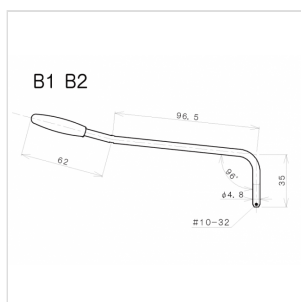

B1C LEVA TREMOLO 4,8 MM PER CHITARRA ELETTRICA (CROMATA)

Leva a vite cromata, con cappuccio bianco, diametro di 4,8 mm.
Adatta per tutti i ponti tremolo Gotoh montati su chitarre
elettriche tipo stratocaster.

B1C LEVA TREMOLO 4,8 MM PER CHITARRA ELETTRICA (CROMATA)

DETTAGLI DEL PRODOTTO

CARATTERISTICHE PRINCIPALI

Finitura: Cromata

A vite

Colore Cappuccio: Bianco

Ideale per ponti Gotoh serie GE101T,102T

Per chitarre elettriche tipo stratocaster e telecaster

SPECIFICHE

| | |
|-----------------|--------|
| Diametro | 4,8 mm |
|-----------------|--------|