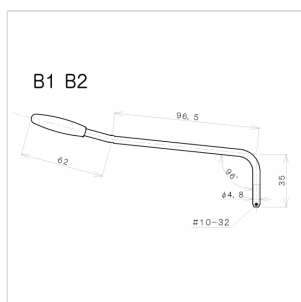

B1C LEVA TREMOLO 4,8 MM PER CHITARRA ELETTRICA (CROMATA)

Leva a vite cromata, con cappuccio bianco, diametro di 4,8 mm.
Adatta per tutti i ponti tremolo Gotoh montati su chitarre
elettriche tipo stratocaster.

B1C LEVA TREMOLO 4,8 MM PER CHITARRA ELETTRICA (CROMATA)

DETTAGLI DEL PRODOTTO

CARATTERISTICHE PRINCIPALI

Finitura: Cromata

A vite

Colore Cappuccio: Bianco

Ideale per ponti Gotoh serie GE101T,102T

Per chitarre elettriche tipo stratocaster e telecaster

SPECIFICHE

Diametro	4,8 mm
-----------------	--------