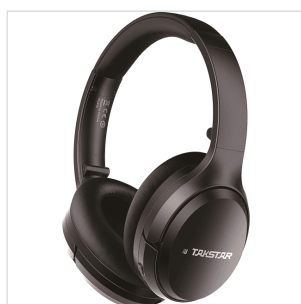

# CUFFIA HEADSET BLUETOOTH DUAL STREAM NFC ML850 FINITURA NERA

Comodissima per qualsiasi uso anche mobile ML850 è una cuffia senza fili con tecnologia bluetooth NFC dual stream in grado di connettersi ed essere usata contemporaneamente con due device diversi, funzione molto utile ad esempio per ascoltare musica o altro e poter ricevere telefonate dal proprio smartphone. Dotata di batterie al litio fornisce autonomia per 25 ore e la funzione Fast Charging consente con soli 10 minuti di ricarica un'autonomia di oltre 90 minuti. Superlative anche le prestazioni di ascolto: la cuffia è equipaggiata con un driver da 40mm di elevata qualità in grado di riprodurre bassi definiti e profondi, ampissima gamma dinamica e estesa risposta in frequenza. La conversione dell'audio digitale è operata da tramite tecnologia Qualcomm aptX altra garanzia di un risultato acustico fedele e ricco di dettagli. Il microfono omnidirezionale integrato conferisce massima intelligibilità nella trasmissione della voce. Molto curata infine anche l'ergonomia ed è possibile indossare la cuffia per ore senza il minimo fastidio.

# CUFFIA HEADSET BLUETOOTH DUAL STREAM NFC

## ML850 FINITURA NERA

Autonomia di oltre 25 ore grazie alle batterie al litio integrate

Padiglioni in pelle proteica per massimo comfort anche in caso di uso continuo per molte ore