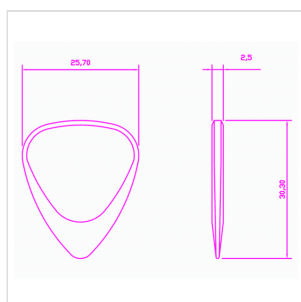

# 1 PLETTRO CON SEGNO ZODIACALE "SAGITTARIO"

I plettri Timber Tones della serie Zodiac Tones "Sagittario" si basano sulla classica forma 351. Prodotti da macchine CNC con tolleranze strette da 2,5 millimetri di spessore e una smussatura fino alla punta di 0,7 millimetri di spessore. Nascono sotto lo stesso segno di Jimi Hendrix.