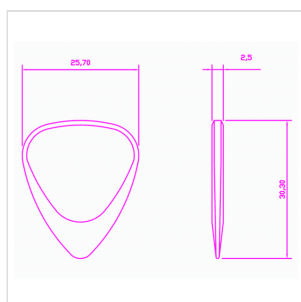

ZDT-SA-1

1 PLETTRO CON SEGNO ZODIACALE "SAGITTARIO"

I plettri Timber Tones della serie Zodiac Tones "Sagittario" si basano sulla classica forma 351. Prodotti da macchine CNC con tolleranze strette da 2,5 millimetri di spessore e una smussatura fino alla punta di 0,7 millimetri di spessore. Nascono sotto lo stesso segno di Jimi Hendrix.

ZDT-SA-1

1 PLETTRO CON SEGNO ZODIACALE "SAGITTARIO"

DETTAGLI DEL PRODOTTO

CARATTERISTICHE PRINCIPALI

Adatto per chitarra acustica ed elettrica

Il Buffalo Horn ha un tono simile ai favolosi plettri in Tortoise Shell. E' molto resistente e ha un tono morbido arrotondato