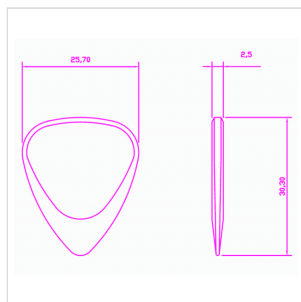

ZDT-CA-4

4 PLETTRI CON SEGNO ZODIACALE "CANCRO"

I plettri Timber Tones della serie Zodiac Tones "Cancro" si basano sulla classica forma 351. Prodotti da macchine CNC con tolleranze strette da 2,5 millimetri di spessore e una smussatura fino alla punta di 0,7 millimetri di spessore. Nascono sotto lo stesso segno di Carlos Santana.

ZDT-CA-4

4 PLETTI CON SEGNO ZODIACALE "CANCRO"

DETTAGLI DEL PRODOTTO

CARATTERISTICHE PRINCIPALI

Adatto per chitarra acustica ed elettrica

Il Buffalo Horn ha un tono simile ai favolosi plettri in Tortoise Shell. E' molto resistente e ha un tono morbido arrotondato