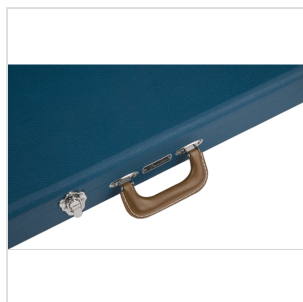

0996106303

ASTUCCIO FENDER CLASSIC SERIES WOOD - STRAT/TELE LAKE PLACID BLUE

Le custodie in legno della serie Classic sono un modo elegante e affidabile per proteggere la tua chitarra elettrica Fender®. Realizzata con materiali affidabili per la strada, questa custodia in legno rigido a 3 strati vanta una maniglia per il trasporto in acciaio avvolta in vinile e chiusure a scatto oltre a un triplo hardware cromato in tutta la custodia. Una morbida fodera interna in peluche acrilico frantumato assicura che la tua chitarra rimanga priva di graffi e danni, mentre uno spazioso scomparto per accessori offre molto spazio per corde, plettri, accordatori di riserva o qualsiasi piccolo oggetto che desideri portare con te, con stile e pace duraturi della mente.

0996106303

ASTUCCIO FENDER CLASSIC SERIES WOOD - STRAT/TELE LAKE PLACID BLUE

DETTAGLI DEL PRODOTTO

CARATTERISTICHE PRINCIPALI

Strumento: Stratocaster®/Telecaster®

Custodia in legno a 3 strati

Maniglia in acciaio avvolta in vinile

Chiusure a scatto

Triplo hardware cromato

Morbida fodera interna in peluche acrilico frantumato

Spazioso scomparto per accessori

Colore: Lake Placid Blue

SPECIFICHE

Esterno	vinile strutturato
Interno	peluche in acrilico marrone
Dimensioni	108x41,65x12,7 cm